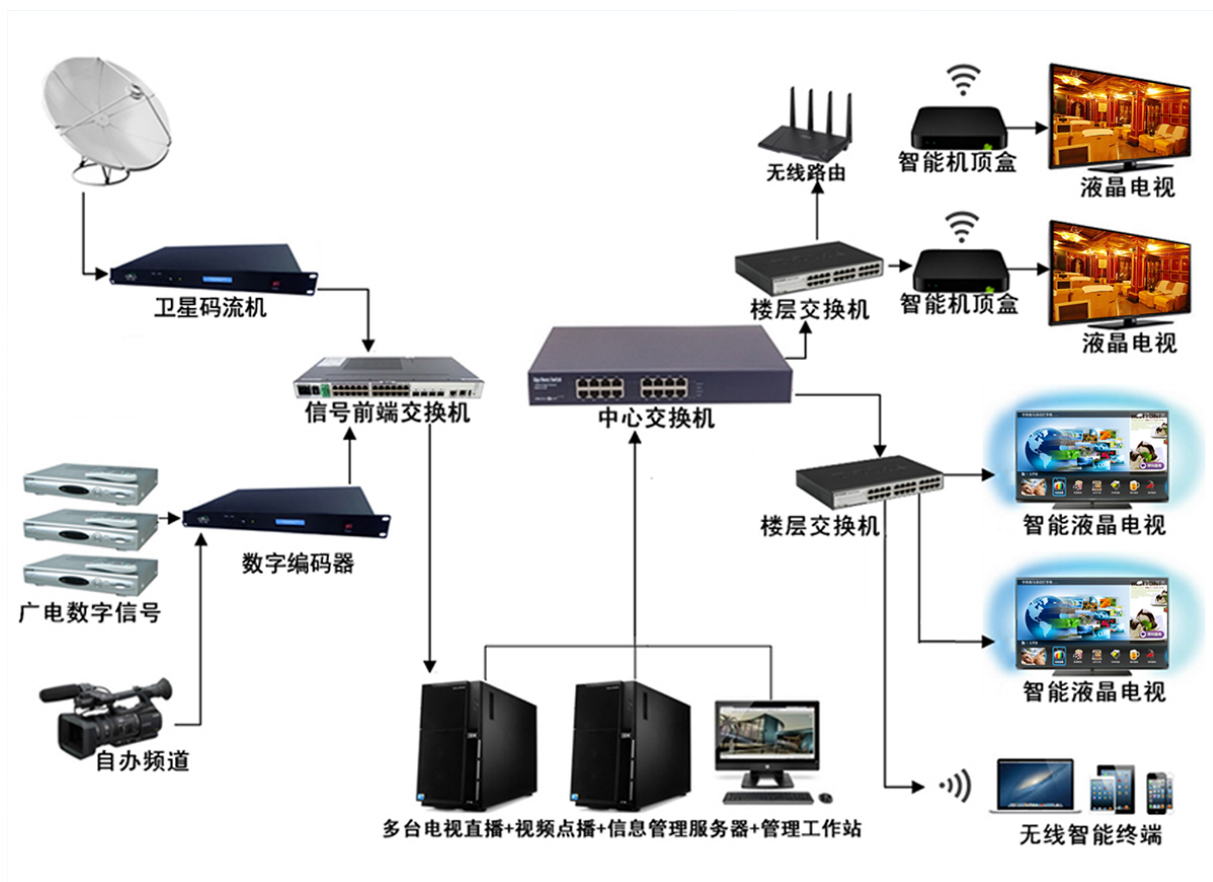

## 桑拿 水疗 足浴 会所智能高清触摸互动系统

公司致力于发展网络电视直播设备、为网络电视直播提供数字电视前端设备，WINDOWS LINUX 和安卓平台的系统应用、并组建了网络多媒体视频聚合平台。

主要提供酒店高清互动电视系统、社区 IPTV 解决方案、医院多媒体信息电视解决方案、学校电教系统直播解决方案、

洗浴 桑拿 会所等行业智能互动触摸系统 .监狱数字管理多媒体平台 视频网络点播、无线 WIFI、视频录播系统解决方案、综合商业区多媒体互动平台等。

桑拿 水疗 足浴 会所智能高清触摸互动系统拓扑图：

普通会所电视乏味同一，而我们可以轻松做到与众不同。让您的品牌形象更好的展现给入住客户。 在客户打开电视后，可以插播开机广告，随后进入主界面。左侧展示您指定的视

频或是图片轮播。右侧放置有你的会所的信息、欢迎语、语言选择、客户姓名、房间号、时间等信息、即刻提升用户 亲切感。

### 强大统一的 电视直播功能

无论是广电有线电视信号还是卫星电视信号, 我们的系统均可将其接管, 而后快捷调制频道频点, 终端机顶盒会自动排序, 保证电视频道整齐统一, 方便管理。豪华连锁会所也可自办电视频道加入其中。

### 出类拔萃的 VOD 电影点播

每个会所都希望给予顾客超出期望的体验。我们的客房终端机顶盒具备超强的性能，能够完美播放多路 1080P，画质效果是传统 VOD 的 5 倍。带有“播放记录”功能，自动存储观看进度。支持急速预览，通过设置片源级别与单个电影价格，与会所管理系统对接实现收费功能。经过多年技术积累，我们的平台播放流承载能力及其强大，上千终端同时点播也无马赛克、卡顿现象。

|    |         |    |
|----|---------|----|
| 数字 | 电视直播    | 模拟 |
| 超清 | VOD点播   | 标清 |
| 齐全 | 信息发布、营销 | 无  |
| 完善 | 品牌专区    | 无  |
| 实惠 | 价格      | 便宜 |